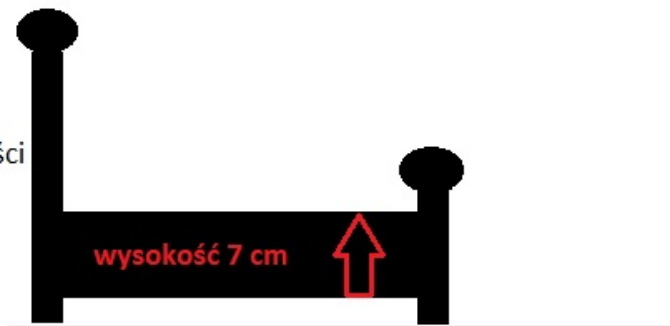

BRAK
ZDJĘCIA

Dodatkowo dołączamy plastikowe zaślepki do nóg, chroniące podłogę przed zarysowaniem oraz kluczyk do skręcenia łóżka.

Produkt posiada dodatkowe opcje:

Kolor: biały 9016 , biały 9016 struktura , czarny 9005 , czarny 9005 struktura , srebro antyczne , złoto antyczne , miedź antyczna , srebrny 9006 , srebrny 9006 struktura , szary 7040 , grafit 7024 , różowy 3015 , ecru 1015 , beż 1001 , fiolet 4006 , brąz 8004 , niebieski 5002 , rubin 3005 , zieleń 6017 , czerwony 3000 struktura

Rozmiar standardowy / nietypowy: 120x200 , 120x190 - bez dopłaty , 120x180 - bez dopłaty

Głębokość ramy: głębokość 4 cm - bez dopłaty , głębokość 10 cm (+ 120,00 zł)

Stelaż: drewniany 14 listew , bez stelaża (- 20,00 zł)

Głębokość ramy

Głębokość ramy dla stelaży o wysokości całkowitej maksymalnie 5 cm