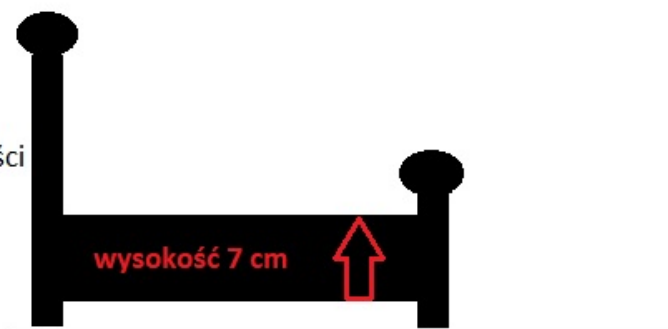

Nasze łóżka skręcane są za pomocą śrub, co zapewnia ich wyjątkowo stabilną konstrukcję. Zaletą jest niezwykle prosty montaż. Wezłowie i przynóże łączymy przy pomocy bocznych ram, a następnie całość skręcamy. Przy rozmiarach o szerokości 120 i większych dodajemy piątą nogę, przechodzącą przez środek łóżka. Dodatkowym atutem jest blokada stelaża, która gwarantuje, że nie będzie się on przemieszczał w trakcie użytkowania. Łóżka metalowe i sofy objęte są 2 - letnią gwarancją.

Stelaż drewniany otrzymają Państwo w komplecie z łóżkiem.

Dodatkowo dołączamy plastikowe zaślepki do nóg, chroniące podłogę przed zarysowaniem oraz kluczyk do skręcenia łóżka.

Produkt posiada dodatkowe opcje:

Kolor: czarny 9005 struktura

Rozmiar standardowy / nietypowy: 160x200 , 160x190 - bez dopłaty , 160x180 - bez dopłaty

Głębokość ramy: głębokość 4 cm - bez dopłaty , głębokość 10 cm (+ 120,00 zł)

Stelaż: drewniany 14 listew , bez stelaża (- 20,00 zł)

Głębokość ramy

Głębokość ramy dla stelaży o wysokości całkowitej maksymalnie 5 cm